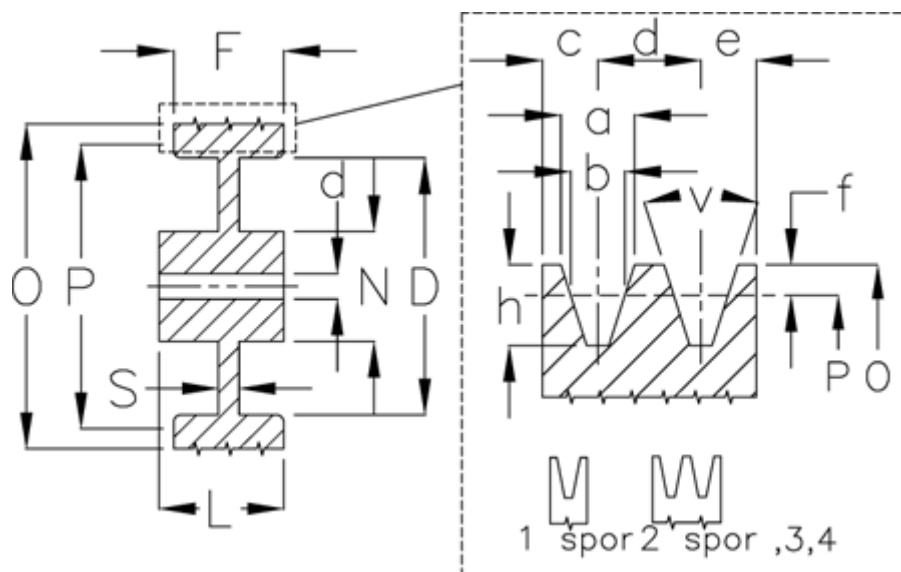

Varenummer: 60410116002  
 Beskrivelse: Uboret kileremsskive B 160/2

## Mål

Antal spor = 2  
 D = 118  
 d = 20  
 F = 44.0  
 L = 55  
 N = 70  
 O = 167.0  
 P = 160

S = 12  
 Type = B